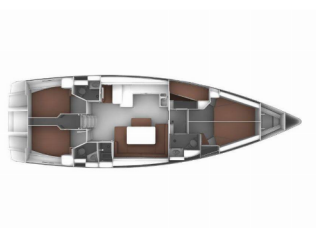

Pollen Maritime AS • Martin Linges Vei 25 • Fornebu • Norge

Telefon: +47 41 197 474

E-post: booking@holiday-yacht-charter.com

Web: holiday-yacht-charter.com