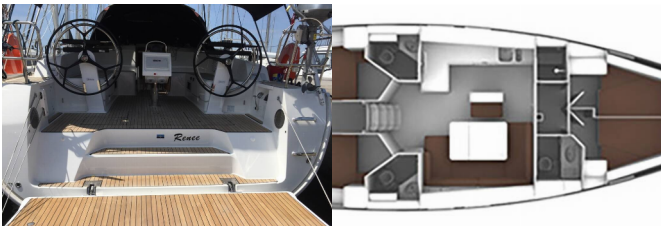

Yachtbase	Skiathos, Hellas
Yacht ID	3743
Yachtmerker	Bavaria
Yacht Yacht Navn	Renee
Produksjonsår	2021
Lengde	14.27 M
Kabin/Kabiner	4
Køyer	8 + 1
Personer	9
WC/dusj	3

**BYSSE/KJØKKEN:** Kjøkkenutstyr, Kjøleskap, Komfyr, Ovn, Varmt vann

**DEKK:** Anker, Bimini top, Cockpit/akter, dusj ute, Dekkskost, Elektrisk ankervinsj, Fendere, Jolle, Plastbøtte, Sammenleggbart cockpitbord, Sprayhood

**ELEKTRISK:** Solpaneler

**INTERIØR:** Dusj inne, Elektrisk toalett, Elektriske vifter

**UNDERHOLDNING:** Fusion radio, Høytalere ute, TV, USB