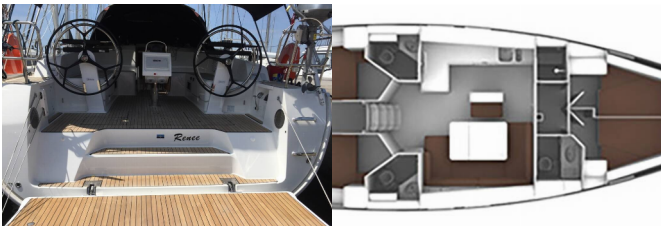

BYSSE/KJØKKEN: Kjøkkenutstyr, Kjøleskap, Komfyr, Ovn, Varmt vann

DEKK: Anker, Bimini top, Cockpit/akter, dusj ute, Dekkskost, Elektrisk ankervinsj, Fendere, Jolle, Plastbøtte, Sammenleggbart cockpitbord, Sprayhood