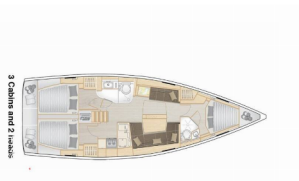

Pollen Maritime AS • Martin Linges Vei 25 • Fornebu • Norge

Telefon: +47 41 197 474

E-post: booking@holiday-yacht-charter.com

Web: holiday-yacht-charter.com