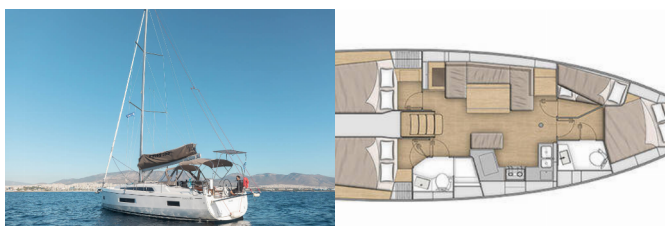

OCEANIS 40.1

Kos 40.6 (2021)

Pollen Maritime AS • Martin Linges Vei 25 • Fornebu • Norge

Telefon: +47 41 197 474

E-post: booking@holiday-yacht-charter.com

Web: holiday-yacht-charter.com

DEKK: Bimini top, Sprayhood

ELEKTRISK: Solpaneler

NAVIGASJON: Autopilot, Baugpropell, Elektroniske sjøkart, GPS kartplotter - cockpit

SEIL: Lazy bag, Lazy jacks

SIKKERHET: Tank for avløpsvann

Yachtbase	Kos, Kos Marina, Hellas
Yacht ID	3469
Yachtmerker	Beneteau
Yacht Yacht Navn	Kos 40.6
Produksjonsår	2021
Lengde	12.87 M
Kabin/Kabiner	4
Køyer	8
Personer	10
WC/dusj	2