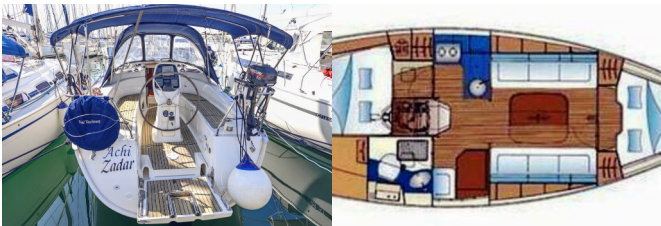

Yachtbase	Sukosan, D-Marin Dalmacija Marina, Kroatia
Yacht ID	3259
Yachtmerker	Bavaria
Yacht Yacht Navn	Achi
Produksjonsår	2008
Lengde	9.76 M
Kabin/Kabiner	2
Køyer	4 + 2
WC/dusj	1

**BYSSE/KJØKKEN:** Gassbeholder, Kjøleskap, Komfyr, Ovn, Service, Vannpumpe, Vanntrykksystem, Varmt vann, Vask

**DEKK:** Anker med kjetting, Badeplattform, Badestige, Båtsmannsstol, Bimini top, Cockpit bord, Cockpit/akter, dusj ute, Ekstra anker (hjelpeanker), Elektrisk ankervinsj, Fendere, Jolle, Landgang, Lensepumpe - Mekanisk, Sprayhood, Teak cockpit