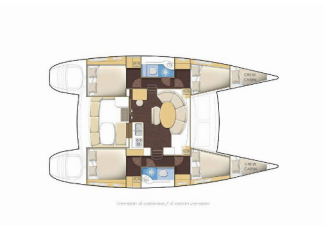

Pollen Maritime AS • Martin Linges Vei 25 • Fornebu • Norge

Telefon: +47 41 197 474

E-post: booking@holiday-yacht-charter.com

Web: holiday-yacht-charter.com