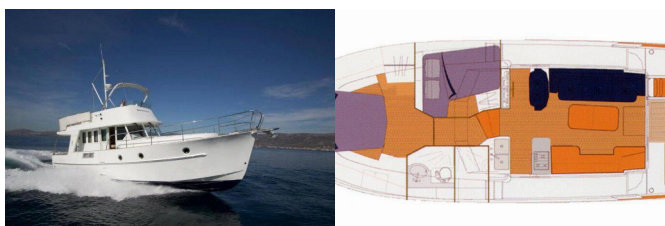

Web: [holiday-yacht-charter.com](http://holiday-yacht-charter.com)

Yachtbase	Marina Zadar (ex. Tankerkomerc), Kroatia
Yacht ID	3041
Yachtmerker	Beneteau
Yacht Yacht Navn	Skitnica
Produksjonsår	2005
Lengde	13.50 M
Kabin/Kabiner	2
Køyer	4 + 2
WC/dusj	2