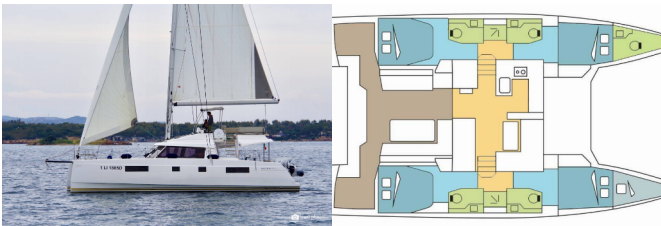

NAUTITECH 46

Fiammetta (2019)

Pollen Maritime AS • Martin Linges Vei 25 • Fornebu • Norge

Telefon: +47 41 197 474

E-post: booking@holiday-yacht-charter.com

Web: holiday-yacht-charter.com

Yachtbase	Marina Di Scarlino - Follonica, Italia
Yacht ID	2898
Yachtmerker	Nautitech
Yacht Yacht Navn	Fiammetta
Produksjonsår	2019
Lengde	13.79 M
Kabin/Kabiner	4 + 1
Køyer	8 + 1 + 1
WC/dusj	4 + 1