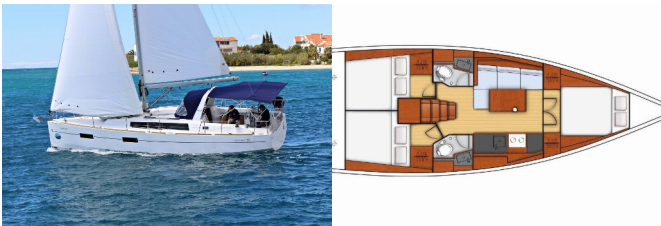

OCEANIS 38.1

Elsa (2018)

Pollen Maritime AS • Martin Linges Vei 25 • Fornebu • Norge

Telefon: +47 41 197 474

E-post: booking@holiday-yacht-charter.com

Web: holiday-yacht-charter.com

BYSSE/KJØKKEN: Kjøleskap

DEKK: Bimini top, Cockpit bord, Cockpit/akter, dusj ute, Elektrisk ankervinsj, Jolle, Sprayhood

ELEKTRISK: Solpaneler

INTERIØR: Nedsenkbart salongbord

NAVIGASJON: Autopilot, Baugpropell, GPS kartplotter - cockpit, Vindinstrument/Anemometer

SIKKERHET: VHF radio

UNDERHOLDNING: CD spiller, TV

Yachtbase Sukosan, D-Marin Dalmacija Marina, Kroatia

Yacht ID 2839

Yachtmerker Beneteau

Yacht Yacht Navn Elsa

Produksjonsår 2018

Lengde 11.50 M

Kabin/Kabiner 3

Køyer 6 + 2

WC/dusj 2