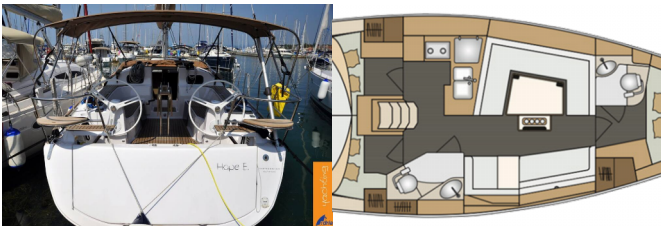

ELAN IMPRESSION 40

Hope E. (2017)

Pollen Maritime AS • Martin Linges Vei 25 • Fornebu • Norge

Telefon: +47 41 197 474

E-post: booking@holiday-yacht-charter.com

Web: holiday-yacht-charter.com

Yachtbase	Izola, Slovenia
Yacht ID	2583
Yachtmerker	Elan Marine
Yacht Yacht Navn	Hope E.
Produksjonsår	2017
Lengde	11.90 M
Kabin/Kabiner	3
Køyer	6 + 2
WC/dusj	2

BYSSE/KJØKKEN: Gassbeholder, Kaffekjele, Kjøkkenutstyr, Kjøleskap, Varmt vann

DEKK: Anker, Anker med kjetting, Båtshake, Båtsmannsstol, Bimini top, Cockpit bord, Cockpit/akter, dusj ute, Dekkskost, Elektrisk ankervinsj, Fendere, Fortøyningstau, Jerrykanner for drivstoff, Jolle, Landgang, Plastbøtte, Sprayhood, Svamp, Vinsjehåndtak