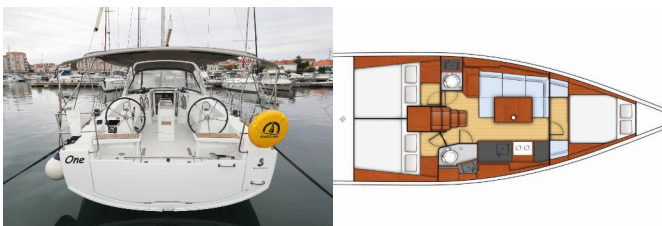

OCEANIS 38

One (2016)

Pollen Maritime AS • Martin Linges Vei 25 • Fornebu • Norge

Telefon: +47 41 197 474

E-post: booking@holiday-yacht-charter.com

Web: holiday-yacht-charter.com

Yachtbase	Marina Šangulin, Biograd, Kroatia
Yacht ID	2382
Yachtmerker	Beneteau
Yacht Yacht Navn	One
Produksjonsår	2016
Lengde	11.50 M
Kabin/Kabiner	3
Køyer	6 + 2
WC/dusj	2