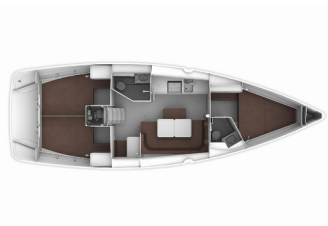

Yachtbase	Marina Hramina, Murter, Kroatia
Yacht ID	2345
Yachtmerker	Bavaria
Yacht Yacht Navn	MH 60
Produksjonsår	2016
Lengde	12.35 M
Kabin/Kabiner	3
Køyer	6 + 1
Personer	7
WC/dusj	2

**BYSSE/KJØKKEN:** Gassbeholder, Gassbluss, Kjøkkenutstyr, Kjøleskap, Ovn, Vannpumpe, Varmt vann, Vask