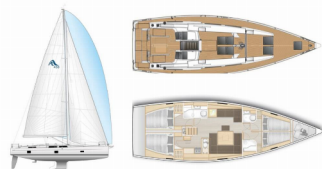

Web: [holiday-yacht-charter.com](http://holiday-yacht-charter.com)

---

Yachtbase	Lavrion - Olympic Marine, Hellas
Yacht ID	2025
Yachtmerker	Hanse Yachts
Yacht Yacht Navn	Bellatrix
Produksjonsår	2022
Lengde	14.04 M
Kabin/Kabiner	4
Køyer	8 + 2
Personer	10
WC/dusj	2