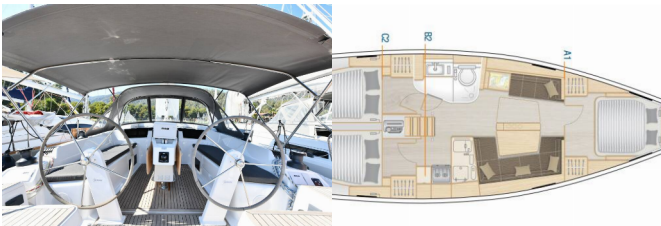

Yachtbase	Göcek/D-Marin, Tyrkia
Yacht ID	1892
Yachtmerker	Hanse Yachts
Yacht Yacht Navn	Lauda
Produksjonsår	2023
Lengde	12.40 M
Kabin/Kabiner	3
Køyer	6
Personer	6
WC/dusj	1

**BYSSE/KJØKKEN:** Kjøkkenutstyr, Kjøleskap, Komfyr, Ovn, Varmt vann

**DEKK:** Badeplattform, Bimini top, Cockpit bord, Cockpit/akter, dusj ute, Jolle, Sprayhood, Teak cockpit

**ELEKTRISK:** Batteriader, Inverter, Vannkoker

**INTERIØR:** Elektrisk toalett, Konvertibelt bord i cockpit

**UNDERHOLDNING:** Høytalere inne, Høytalere ute, Radio mp3 spiller