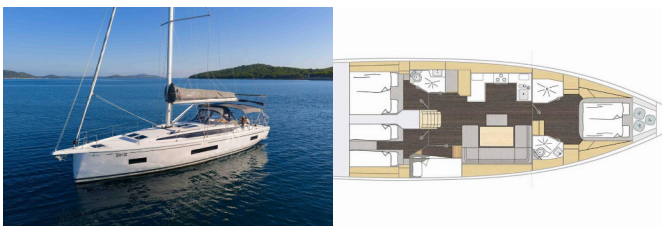

Yachtbase	Marina Mandalina, Sibenik, Kroatia
Yacht ID	16383
Yachtmerker	Bavaria
Yacht Yacht Navn	Sofia
Produksjonsår	2025
Lengde	14.50 M
Kabin/Kabiner	4
Køyer	8 + 1
Personer	9
WC/dusj	2

**BYSSE/KJØKKEN:** Gassbeholder, Kjøkkenutstyr, Kjøleskap, Varmt vann

**DEKK:** Ankertau, Ankervinsj, Båtshake, Båtsmannsstol, Bimini top, Black conus, Cockpit bord, Cockpit/akter, dusj ute, Ekstra anker (hjelpesanker), Elektrisk ankervinsj, Fendere, Fortøyningstau, Hovedanker, Impeller, V-belte, oljefilter, Jerrykanner til diesel, Jolle, Landgang, Plastbøtte, Pumpe til jolle, Reparasjonskit for jolle, Rund fender, Sort ball, Spotlight / Headlights, Sprayhood, Spring, Teak cockpit, Trosse, Vannbeholder, Vannslange