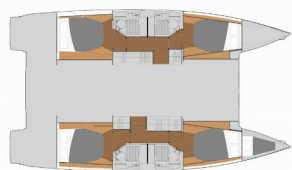

Web: [holiday-yacht-charter.com](http://holiday-yacht-charter.com)

Yachtbase	Trogir, Marina Trogir (ex.SCT), Kroatia
Yacht ID	16380
Yachtmerker	Fountain Pajot
Yacht Yacht Navn	Elizabeth
Produksjonsår	2025
Lengde	12.58 M
Kabin/Kabiner	4 + 1
Køyer	8 + 2 + 1
Personer	11
WC/dusj	4