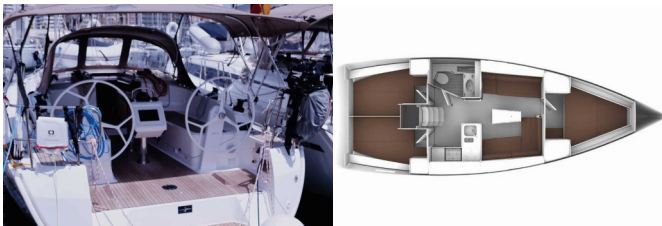

BAVARIA CRUISER 37

Paloma (2024)

Pollen Maritime AS • Martin Linges Vei 25 • Fornebu • Norge

Telefon: +47 41 197 474

E-post: booking@holiday-yacht-charter.com

Web: holiday-yacht-charter.com

Yachtbase	Elba, Portoferraio, Italia
Yacht ID	16286
Yachtmerker	Bavaria
Yacht Yacht Navn	Paloma
Produksjonsår	2024
Lengde	11.30 M
Kabin/Kabiner	3
Køyer	6 + 1
Personer	7
WC/dusj	1

BYSSE/KJØKKEN: Gassbeholder, Kjøkkenutstyr, Kjøleskap, Varmt vann

DEKK: Ankervinsj, Båtshake, Båtsmannsstol, Bimini top, Black conus, Cockpit bord, Cockpit/akter, dusj ute, Ekstra anker (hjelpanker), Elektrisk ankervinsj, Fendere, Fortøyningstau, Hovedanker, Impeller, V-belte, oljefilter, Jolle, Landgang, Pumpe til jolle, Reparasjonskit for jolle, Rund fender, Sort ball, Spotlight / Headlights, Sprayhood, Teak cockpit, Vannslange