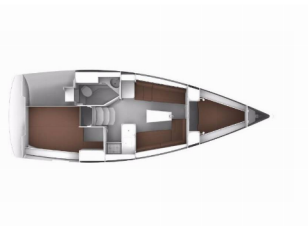

BAVARIA CRUISER 34

Licence To Chill (2024)

Pollen Maritime AS • Martin Linges Vei 25 • Fornebu • Norge

Telefon: +47 41 197 474

E-post: booking@holiday-yacht-charter.com

Web: holiday-yacht-charter.com

| | |
|------------------|------------------|
| Yachtbase | Volos, Hellas |
| Yacht ID | 16270 |
| Yachtmerker | Bavaria |
| Yacht Yacht Navn | Licence To Chill |
| Produksjonsår | 2024 |
| Lengde | 9.99 M |
| Kabin/Kabiner | 2 |
| Køyer | 4 + 1 |
| Personer | 5 |
| WC/dusj | 1 |

BYSSE/KJØKKEN: Gassbeholder, Kjøkkenutstyr, Kjøleskap, Varmt vann

DEKK: Ankertau, Ankervinsj, Båtshake, Båtsmannsstol, Bimini top, Black conus, Cockpit/akter, dusj ute, Ekstra anker (hjelpanker), Elektrisk ankervinsj, Fendere, Fortøyningstau, Hovedanker, Impeller, V-belte, oljefilter, Jerrykanner til diesel, Jolle, Landgang, Plastbøtte, Pumpe til jolle, Reparasjonskit for jolle, Rund fender, Sort ball, Spotlight / Headlights, Sprayhood, Spring, Teak cockpit, Trosse, Vannbeholder, Vannslange