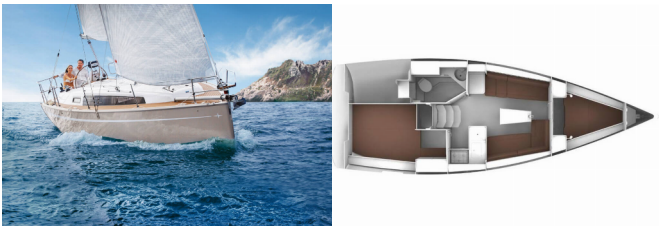

Web: [holiday-yacht-charter.com](http://holiday-yacht-charter.com)

Yachtbase	ACI Marina Trogir, Kroatia
Yacht ID	16232
Yachtmerker	Bavaria
Yacht Yacht Navn	Opal
Produksjonsår	2024
Lengde	9.99 M
Kabin/Kabiner	2
Køyer	4 + 1
Personer	5
WC/dusj	1

**BYSSE/KJØKKEN:** Gassbeholder, Kjøkkenutstyr, Kjøleskap, Varmt vann

**DEKK:** Ankertau, Ankervinsj, Båtshake, Båtsmannsstol, Bimini top, Black conus, Cockpit bord, Cockpit/akter, dusj ute, Ekstra anker (hjelpanker), Elektrisk ankervinsj, Fendere, Fortøyningstau, Hovedanker, Impeller, V-belte, oljefilter, Jerrykanner til diesel, Jolle, Landgang, Plastbøtte, Pumpe til jolle, Reparasjonskit for jolle, Rund fender, Sort ball, Spotlight / Headlights, Sprayhood, Spring, Teak cockpit, Trosse, Vannbeholder, Vannslange