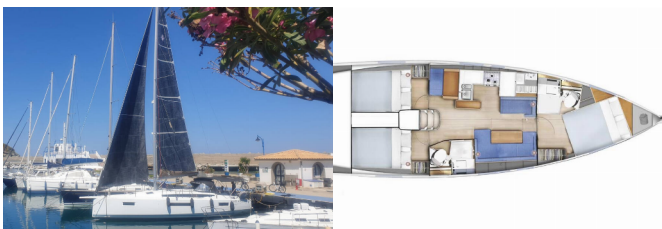

SUN ODYSSEY 410

The Song Is You (2021)

Pollen Maritime AS • Martin Linges Vei 25 • Fornebu • Norge

Telefon: +47 41 197 474

E-post: booking@holiday-yacht-charter.com

Web: holiday-yacht-charter.com

Yachtbase	Tropea, Porto Di Tropea, Italia
Yacht ID	16217
Yachtmerker	Jeanneau
Yacht Yacht Navn	The Song Is You
Produksjonsår	2021
Lengde	12.35 M
Kabin/Kabiner	3
Køyer	6 + 2
Personer	8
WC/dusj	2

BYSSE/KJØKKEN: Gassbeholder, Kjøkkenutstyr, Kjøleskap, Varmt vann

DEKK: Ankertau, Ankervinsj, Båtshake, Båtsmannsstol, Bimini top, Black conus, Cockpit/akter, dusj ute, Cockpitbord med lys, Ekstra anker (hjelpesanker), Elektrisk ankervinsj, Fendere, Fjernkontroll for ankervinsj med kjettingtelling ved roret, Fortøyningstau, Helt cockpittelt, Hovedanker, Impeller, V-belte, oljefilter, Jerrykanner til diesel, Jolle, Landgang, Plastbøtte, Pumpe til jolle, Reparasjonskit for jolle, Rund fender, Sort ball, Spotlight / Headlights, Sprayhood, Spring, Teak cockpit, Trosse, Vannbeholder, Vannslange