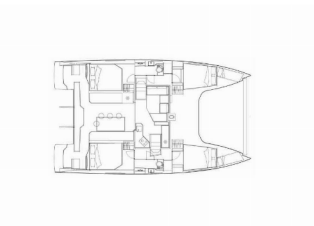

Web: [holiday-yacht-charter.com](http://holiday-yacht-charter.com)

Yachtbase	Tropea, Porto Di Tropea, Italia
Yacht ID	16215
Yachtmerker	Nautitech
Yacht Yacht Navn	Lullaby
Produksjonsår	2022
Lengde	11.98 M
Kabin/Kabiner	4 + 1
Køyer	8 + 2 + 1
Personer	11
WC/dusj	2 + 1