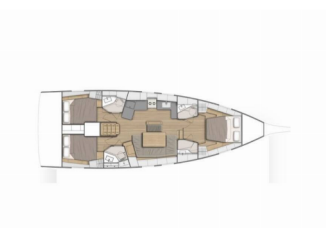

Web: [holiday-yacht-charter.com](http://holiday-yacht-charter.com)

|                  |  |
|------------------|--|
| Yachtbase        | Golfo Aranci Marina Dell'Isola, Italia |
| Yacht ID         | 16183                                  |
| Yachtmerker      | Beneteau                               |
| Yacht Yacht Navn | Salina                                 |
| Produksjonsår    | 2022                                   |
| Lengde           | 14.60 M                                |
| Kabin/Kabiner    | 3                                      |
| Køyer            | 6 + 1                                  |
| Personer         | 7                                      |
| WC/dusj          | 3                                      |