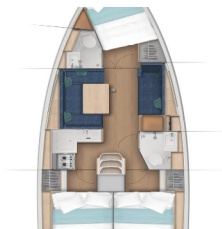

Pollen Maritime AS • Martin Linges Vei 25 • Fornebu • Norge

Telefon: +47 41 197 474

E-post: booking@holiday-yacht-charter.com

Web: holiday-yacht-charter.com