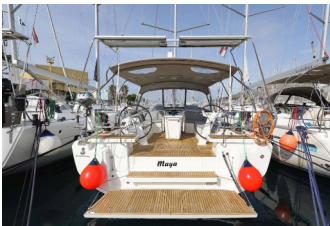

OCEANIS 46.1

Maya (2022)

Pollen Maritime AS • Martin Linges Vei 25 • Fornebu • Norge

Telefon: +47 41 197 474

E-post: booking@holiday-yacht-charter.com

Web: holiday-yacht-charter.com

Yachtbase	Lefkas, D-Marin, Hellas
Yacht ID	16092
Yachtmerker	Beneteau
Yacht Yacht Navn	Maya
Produksjonsår	2022
Lengde	14.60 M
Kabin/Kabiner	4
Køyer	8 + 1
Personer	9
WC/dusj	2

BYSSE/KJØKKEN: Gassbeholder, Kjøkkenutstyr, Kjøleskap, Varmt vann

DEKK: Ankertau, Ankervinsj, Båtshake, Båtsmannsstol, Bimini top, Black conus, Cockpit bord, Cockpit/akter, dusj ute, Cockpitbord med lys, Ekstra anker (hjelpeanker), Elektrisk ankervinsj, Fendere, Fjernkontroll for ankervinsj med kjettingtelling ved roret, Fortøyningstau, Helt cockpittelt, Hovedanker, Impeller, V-belte, oljefilter, Jerrykanner til diesel, Jolle, Landgang, Plastbøtte, Pumpe til jolle, Reparasjonskit for jolle, Rund fender, Sort ball, Spotlight / Headlights, Sprayhood, Spring, Teak cockpit, Teakdekk, Trosse, Vannbeholder, Vannslange