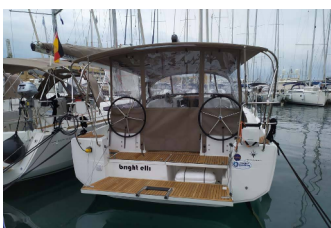

# SUN ODYSSEY 380

Bright Elli (2022)

Pollen Maritime AS • Martin Linges Vei 25 • Fornebu • Norge

Telefon: +47 41 197 474

E-post: [booking@holiday-yacht-charter.com](mailto:booking@holiday-yacht-charter.com)

Web: [holiday-yacht-charter.com](http://holiday-yacht-charter.com)

Yachtbase	ACI Marina Trogir, Kroatia
Yacht ID	16086
Yachtmerker	Jeanneau
Yacht Yacht Navn	Bright Elli
Produksjonsår	2022
Lengde	11.22 M
Kabin/Kabiner	3
Køyer	6 + 1
Personer	7
WC/dusj	2

**BYSSE/KJØKKEN:** Fryser, Gassbeholder, Gassbluss, Kjøkkenutstyr, Kjøleskap, Komfyr, Varmt vann

**DEKK:** Anker, Badeplattform, Badestige, Båtsmannsstol, Bimini top, Cockpit bord, Cockpit/akter, dusj ute, Elektrisk ankervinsj, Fendere, Jolle, Landgang, Sort ball, Sprayhood, Tau, Teak cockpit, Vannslange