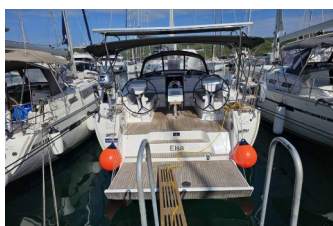

BAVARIA CRUISER 46

Elsa (2022)

Pollen Maritime AS • Martin Linges Vei 25 • Fornebu • Norge

Telefon: +47 41 197 474

E-post: booking@holiday-yacht-charter.com

Web: holiday-yacht-charter.com

Yachtbase	Marina Punat, Krk, Kroatia
Yacht ID	16069
Yachtmerker	Bavaria
Yacht Yacht Navn	Elsa
Produksjonsår	2022
Lengde	14.27 M
Kabin/Kabiner	4
Køyer	8 + 1
Personer	9
WC/dusj	3

BYSSE/KJØKKEN: Gassbeholder, Kjøkkenutstyr, Kjøleskap, Varmt vann

DEKK: Ankertau, Ankervinsj, Båtshake, Båtsmannsstol, Bimini top, Black conus, Cockpit/akter, dusj ute, Cockpitbord med lys, Ekstra anker (hjelpeanker), Elektrisk ankervinsj, Fendere, Fortøyningstau, Helt cockpittelt, Hovedanker, Impeller, V-belte, oljefilter, Jerrykanner til diesel, Jolle, Landgang, Plastbøtte, Pumpe til jolle, Reparasjonskit for jolle, Rund fender, Sort ball, Spotlight / Headlights, Sprayhood, Teak cockpit, Vannbeholder, Vannslange

SEIL: Gennaker-device

SIKKERHET: Brannsløkker, Førstehjelpskrin, Livbelte (sikkerhetssele), Livbøyye + blinkende lys, Lommelykt, Nødsignaler, Redningsvester, Tåkelur, Verktøysett, VHF radio

UNDERHOLDNING: Høytalere ute, Radio