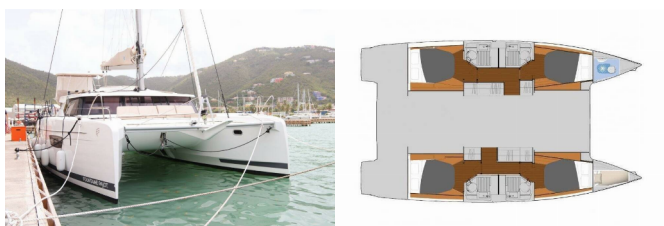

FONTAINE PAJOT ASTREA 42

Idle Time (2020)

Pollen Maritime AS • Martin Linges Vei 25 • Fornebu • Norge

Telefon: +47 41 197 474

E-post: booking@holiday-yacht-charter.com

Web: holiday-yacht-charter.com

BYSSE/KJØKKEN: Fryser, Kjøleskap, Komfyr, Mikrobølgeovn

DEKK: Bimini solskjerming på sidene, Bimini top, Cockpit/akter, dusj ute, Davit, Elektrisk ankervinsj, Grill/Barbecue/Plancha, Jolle med påhengsmotor, Kjøleskap i cockpit

ELEKTRISK: 110V uttak, Aircondition, Generator, Inverter, Solpaneler, USB uttak

INTERIØR: Elektrisk toalett

KOMFORT: Cockpit puter

NAVIGASJON: Autopilot, GPS kartplotter, Styreplass

SEIL: Elektrisk vinsj, Vinsjer på hyttetak

SIKKERHET: Tank for avløpsvann

UNDERHOLDNING: Fusion radio, TV

Yachtbase BVI, Tortola, Ritter House Marina, Jomfruøyene

Yacht ID 16063

Yachtmerker Fountaine Pajot

Yacht Yacht Navn Idle Time

Produksjonsår 2020

Lengde 12.58 M

Kabin/Kabiner 4 + 1

Køyer 8 + 1

Personer 9

WC/dusj 4