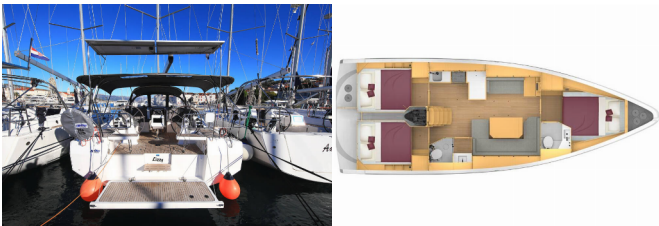

Yachtbase	ACI Marina Trogir, Kroatia
Yacht ID	16027
Yachtmerker	Bavaria
Yacht Yacht Navn	Lizzy
Produksjonsår	2021
Lengde	12.40 M
Kabin/Kabiner	3
Køyer	6 + 2
Personer	8
WC/dusj	2

**BYSSE/KJØKKEN:** Gassbeholder, Kjøkkenutstyr, Kjøleskap, Varmt vann

**DEKK:** Ankertau, Ankervinsj, Båtshake, Båtsmannsstol, Bimini top, Black conus, Cockpit bord, Cockpit/akter, dusj ute, Ekstra anker (hjelpesanker), Elektrisk ankervinsj, Fendere, Fortøyningstau, Hovedanker, Impeller, V-belte, oljefilter, Jerrykanner til diesel, Jolle, Landgang, Plastbøtte, Pumpe til jolle, Reparasjonskit for jolle, Rund fender, Sort ball, Spotlight / Headlights, Sprayhood, Spring, Teak cockpit, Trosse, Vannbeholder, Vannslange