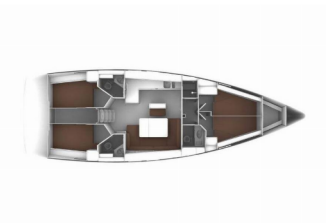

BAVARIA CRUISER 46

Divine (2020)

Pollen Maritime AS • Martin Linges Vei 25 • Fornebu • Norge

Telefon: +47 41 197 474

E-post: booking@holiday-yacht-charter.com

Web: holiday-yacht-charter.com

Yachtbase	Volos, Hellas
Yacht ID	15984
Yachtmerker	Bavaria
Yacht Yacht Navn	Divine
Produksjonsår	2020
Lengde	14.27 M
Kabin/Kabiner	4
Køyer	8 + 1
Personer	9
WC/dusj	3

BYSSE/KJØKKEN: Gassbeholder, Kjøkkenutstyr, Kjøleskap, Varmt vann

DEKK: Ankertau, Ankervinsj, Båtshake, Båtsmannsstol, Bimini top, Black conus, Cockpit bord, Cockpit/akter, dusj ute, Ekstra anker (hjelpesanker), Elektrisk ankervinsj, Fendere, Fortøyningstau, Hovedanker, Impeller, V-belte, oljefilter, Jerrykanner til diesel, Jolle, Landgang, Plastbøtte, Pumpe til jolle, Reparasjonskit for jolle, Rund fender, Sort ball, Spotlight / Headlights, Sprayhood, Spring, Teak cockpit, Trosse, Vannbeholder, Vannslange