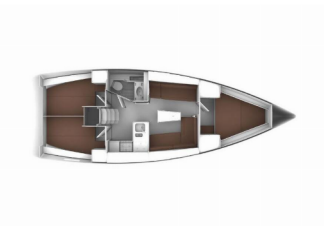

Web: [holiday-yacht-charter.com](http://holiday-yacht-charter.com)

Yachtbase	Marina Punat, Krk, Kroatia
Yacht ID	15908
Yachtmerker	Bavaria
Yacht Yacht Navn	Snelly
Produksjonsår	2018
Lengde	11.30 M
Kabin/Kabiner	3
Køyer	6 + 1
Personer	7
WC/dusj	1