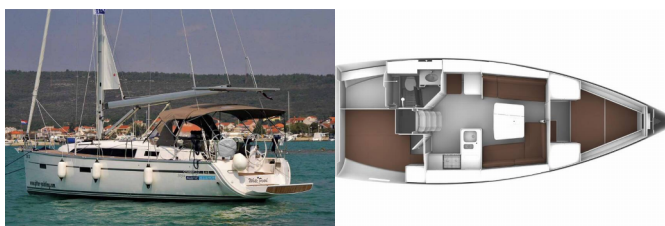

BAVARIA CRUISER 37

White Pearl (2018)

Pollen Maritime AS • Martin Linges Vei 25 • Fornebu • Norge

Telefon: +47 41 197 474

E-post: booking@holiday-yacht-charter.com

Web: holiday-yacht-charter.com

Yachtbase	Marina Kornati, Biograd, Kroatia
Yacht ID	15904
Yachtmerker	Bavaria
Yacht Yacht Navn	White Pearl
Produksjonsår	2018
Lengde	11.30 M
Kabin/Kabiner	2
Køyer	4 + 2
Personer	6
WC/dusj	1

BYSSE/KJØKKEN: Brødrister, Gassbeholder, Kjøkkenutstyr, Kjøleskap, Mikrobølgeovn, Varmt vann

DEKK: Ankertau, Ankervinsj, Badeplattform, Båtshake, Båtsmannsstol, Bimini top, Black conus, Cockpit/akter, dusj ute, Cockpitbord med lys, Ekstra anker (hjelpesanker), Elektrisk ankervinsj, Fendere, Fortøyningstau, Hovedanker, Impeller, V-belte, oljefilter, Jerrykanner til diesel, Jolle, Landgang, Plastbøtte, Pumpe til jolle, Reparasjonskit for jolle, Rund fender, Sort ball, Spotlight / Headlights, Sprayhood, Spring, Teak cockpit, Teakdekk, Trosse, Vannbeholder, Vannslange