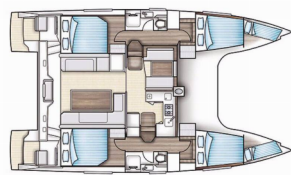

Pollen Maritime AS • Martin Linges Vei 25 • Fornebu • Norge

Telefon: +47 41 197 474

E-post: booking@holiday-yacht-charter.com

Web: holiday-yacht-charter.com