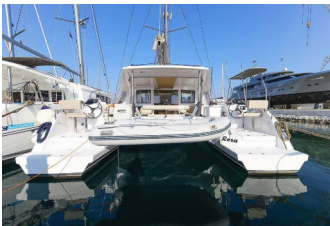

Yachtbase	Trogir, Marina Trogir (ex.SCT), Kroatia
Yacht ID	15867
Yachtmerker	Nautitech
Yacht Yacht Navn	Rosa
Produksjonsår	2015
Lengde	11.98 M
Kabin/Kabiner	4 + 2
Køyer	8 + 2
Personer	10
WC/dusj	2

**BYSSE/KJØKKEN:** Gassbeholder, Kjøkkenutstyr, Kjøleskap, Varmt vann

**DEKK:** Ankertau, Ankervinsj, Båtshake, Båtsmannsstol, Bimini top, Black conus, Cockpit/akter, dusj ute, Cockpitbord med lys, Ekstra anker (hjelpenker), Elektrisk ankervinsj, Fendere, Fortøyningstau, Helt cockpittelt, Hovedanker, Impeller, V-belte, oljefilter, Jerrykanner til diesel, Jolle, Landgang, Plastbøtte, Pumpe til jolle, Reparasjonskit for jolle, Rund fender, Sort ball, Spotlight / Headlights, Spring, Stoler, Teak cockpit, Trosse, Vannbeholder, Vannslange