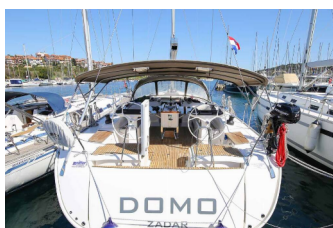

Yachtbase	Marina Tehnomont Veruda, Pula, Kroatia
Yacht ID	15850
Yachtmerker	Bavaria
Yacht Yacht Navn	Domo
Produksjonsår	2014
Lengde	16.75 M
Kabin/Kabiner	5 + 1
Køyer	10 + 1 + 1
Personer	12
WC/dusj	3 + 1