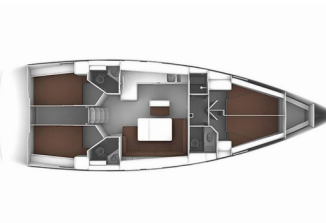

BAVARIA CRUISER 46

Eveline (2014)

Pollen Maritime AS • Martin Linges Vei 25 • Fornebu • Norge

Telefon: +47 41 197 474

E-post: booking@holiday-yacht-charter.com

Web: holiday-yacht-charter.com

Yachtbase	Marina Kornati, Biograd, Kroatia
Yacht ID	15846
Yachtmerker	Bavaria
Yacht Yacht Navn	Eveline
Produksjonsår	2014
Lengde	14.27 M
Kabin/Kabiner	4
Køyer	8 + 1
Personer	10
WC/dusj	3

BYSSE/KJØKKEN: Kjøleskap, Varmt vann

DEKK: Badeplattform, Båtshake, Båtsmannsstol, Bimini top, Black conus, Cockpit bord, Cockpit/akter, dusj ute, Elektrisk ankervinsj, Fendere, Fortøyningstau, Hovedanker, Jerrykanner til diesel, Landgang, Oljefilter, Plastbøtte, Pumpe til jolle, Reparasjonskit for jolle, Sort ball, Spotlight / Headlights, Sprayhood, Spring, Trosse, Vannbeholder, Vannslange