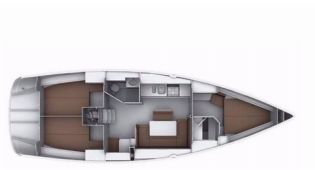

Yachtbase	Volos, Hellas
Yacht ID	15845
Yachtmerker	Bavaria
Yacht Yacht Navn	Lola
Produksjonsår	2013
Lengde	12.35 M
Kabin/Kabiner	3
Køyer	6 + 1
Personer	7
WC/dusj	2

**BYSSE/KJØKKEN:** Gassbeholder, Kjøkkenutstyr, Kjøleskap, Varmt vann