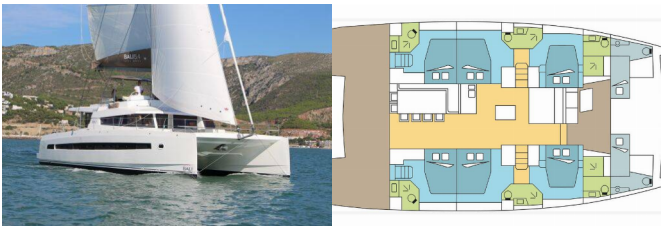

Yachtbase	Naples, Pozzuoli, Italia
Yacht ID	15817
Yachtmerker	Catana
Yacht Yacht Navn	DREAM AMALFI
Produksjonsår	2024
Lengde	16.80 M
Kabin/Kabiner	6 + 2
Køyer	12 + 2
Personer	12
WC/dusj	6 + 2

**BYSSE/KJØKKEN:** Kjøkkenutstyr, Kjøleskap, Komfyr, Ovn, Vannpumpe

**DEKK:** Badestige, Baugcockpit, Bimini top, Cockpit bord, Cockpit/akter, dusj ute, Davit, Elektrisk ankervinsj, Fjernkontroll for ankervinsj med kjettingtelling ved roret, Flybridge, Jolle, Påhengsmotor, Soldekk på flybridge, Spring cleats