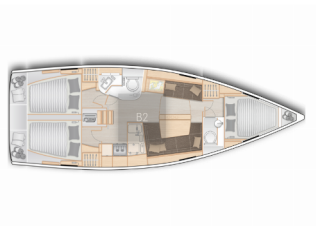

HANSE 388

Pixtin (2021)

Pollen Maritime AS • Martin Linges Vei 25 • Fornebu • Norge

Telefon: +47 41 197 474

E-post: booking@holiday-yacht-charter.com

Web: holiday-yacht-charter.com

Yachtbase	Port De Bandol, Frankrike
Yacht ID	15667
Yachtmerker	Hanse Yachts
Yacht Yacht Navn	Pixtin
Produksjonsår	2021
Lengde	11.40 M
Kabin/Kabiner	3
Køyer	6
Personer	6
WC/dusj	1