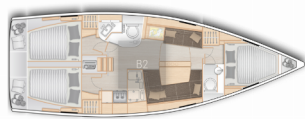

Pollen Maritime AS • Martin Linges Vei 25 • Fornebu • Norge

Telefon: +47 41 197 474

E-post: booking@holiday-yacht-charter.com

Web: holiday-yacht-charter.com