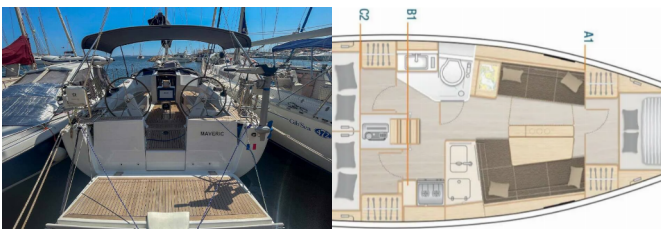

Web: [holiday-yacht-charter.com](http://holiday-yacht-charter.com)

Yachtbase	Hyeres Port Saint Pierre, Frankrike
Yacht ID	15624
Yachtmerker	Hanse Yachts
Yacht Yacht Navn	Maveric
Produksjonsår	2024
Lengde	10.40 M
Kabin/Kabiner	3
Køyer	6 + 2
Personer	8
WC/dusj	1

**BYSSE/KJØKKEN:** Kjøleskap, Ovn, Vantrykksystem, Varmt vann

**DEKK:** Cockpit/akter, dusj ute, Påhengsmotor

**ELEKTRISK:** USB uttak

**INTERIØR:** Konvertibelt bord i cockpit

**KOMFORT:** Sunshade

**NAVIGASJON:** AIS, Ekkolodd/Dybde måler, GPS, GPS kartplotter, Log/speed instrument, Vindinstrument/Anemometer