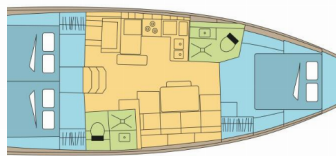

|                  |  |
|------------------|--|
| Yachtbase        | BVI, Hodge's Creek Marina, Jomfruøyene |
| Yacht ID         | 15363                                  |
| Yachtmerker      | Jeanneau                               |
| Yacht Yacht Navn | LATIKA                                 |
| Produksjonsår    | 2022                                   |
| Lengde           | 13.00 M                                |
| Kabin/Kabiner    | 3                                      |
| Køyer            | 6                                      |
| Personer         | 6                                      |
| WC/dusj          | 2                                      |