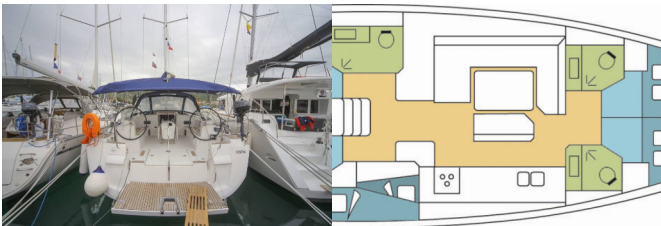

Web: [holiday-yacht-charter.com](http://holiday-yacht-charter.com)

|                  |                                |
|------------------|--------------------------------|
| Yachtbase        | Šibenik, Marina Zaton, Kroatia |
| Yacht ID         | 15331                          |
| Yachtmerker      | Jeanneau                       |
| Yacht Yacht Navn | POMONE-15                      |
| Produksjonsår    | 2015                           |
| Lengde           | 15.38 M                        |
| Kabin/Kabiner    | 5 + 1                          |
| Køyer            | 10 + 2 + 1                     |
| Personer         | 12                             |
| WC/dusj          | 3                              |

**BYSSE/KJØKKEN:** Kjøleskap, Komfyr, Ovn

**DEKK:** Bimini top, Cockpit bord, Jolle, Påhengsmotor, Sprayhood

**ELEKTRISK:** Converter 220V/12V, Inverter

**INTERIØR:** Elektrisk toalett, Elektriske vifter i lugar, Konvertibelt bord i cockpit