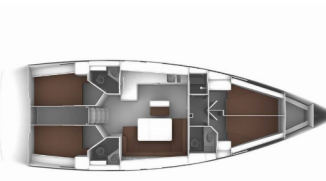

Web: [holiday-yacht-charter.com](http://holiday-yacht-charter.com)

|                  |                                 |
|------------------|---------------------------------|
| Yachtbase        | Marmaris, Netsel Marina, Tyrkia |
| Yacht ID         | 15263                           |
| Yachtmerker      | Bavaria                         |
| Yacht Yacht Navn | Protein                         |
| Produksjonsår    | 2020                            |
| Lengde           | 14.27 M                         |
| Kabin/Kabiner    | 4                               |
| Køyer            | 8                               |
| Personer         | 8                               |
| WC/dusj          | 3                               |