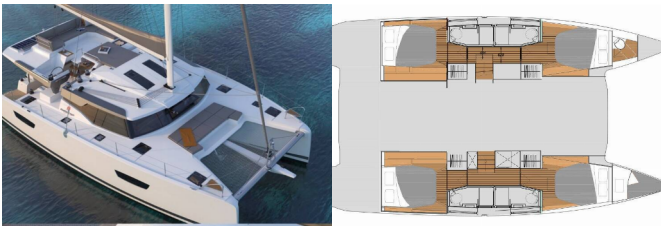

FONTAINE PAJOT ELBA 45

Karina (2026)

Pollen Maritime AS • Martin Linges Vei 25 • Fornebu • Norge

Telefon: +47 41 197 474

E-post: booking@holiday-yacht-charter.com

Web: holiday-yacht-charter.com

Yachtbase	Marina Di Procida, Italia
Yacht ID	15261
Yachtmerker	Fountaine Pajot
Yacht Yacht Navn	Karina
Produksjonsår	2026
Lengde	13.45 M
Kabin/Kabiner	4 + 2
Køyer	8 + 2 + 2
Personer	12
WC/dusj	4 + 2

BYSSE/KJØKKEN: Kjøkkenutstyr, Kjøleskap, Komfyr, Ovn, Vask

DEKK: Bimini top, Cockpit/akter, dusj ute, Flybridge, Grill/Barbecue/Plancha, Jolle

ELEKTRISK: Aircondition, Generator, Varme, Watermaker - desalinator

INTERIØR: Water Purifier

KOMFORT: Puter, Solmadrasser, Tepper

NAVIGASJON: Autopilot, GPS kartplotter

SEIL: Lazy bag, Lazy jacks

UNDERHOLDNING: Høytalere inne, Høytalere ute, Sound System