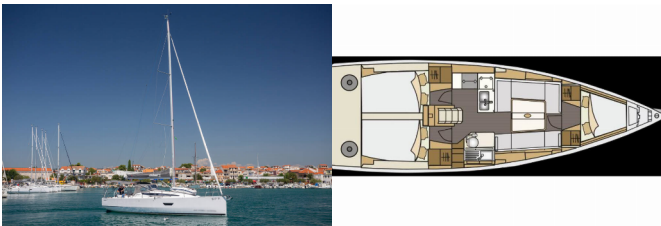

ELAN E4

Alisa (2019)

Pollen Maritime AS • Martin Linges Vei 25 • Fornebu • Norge

Telefon: +47 41 197 474

E-post: booking@holiday-yacht-charter.com

Web: holiday-yacht-charter.com

Yachtbase	Marina Betina, Murter, Kroatia
Yacht ID	15217
Yachtmerker	Elan Marine
Yacht Yacht Navn	Alisa
Produksjonsår	2019
Lengde	10.60 M
Kabin/Kabiner	3
Køyer	6 + 2
Personer	8
WC/dusj	1