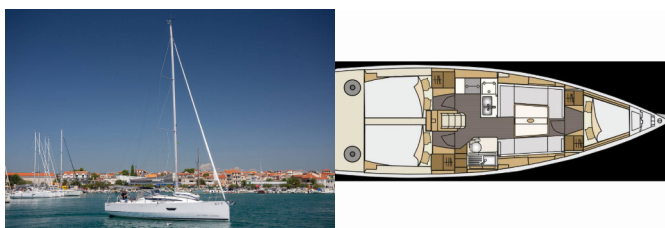

ELAN E4

Rim (2019)

Pollen Maritime AS • Martin Linges Vei 25 • Fornebu • Norge

Telefon: +47 41 197 474

E-post: booking@holiday-yacht-charter.com

Web: holiday-yacht-charter.com

Yachtbase	Marina Betina, Murter, Kroatia
Yacht ID	15209
Yachtmerker	Elan Marine
Yacht Yacht Navn	Rim
Produksjonsår	2019
Lengde	10.60 M
Kabin/Kabiner	3
Køyer	6 + 2
Personer	8
WC/dusj	1