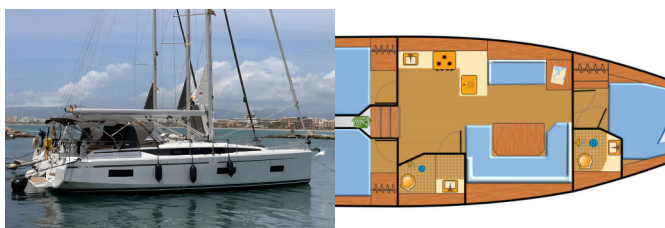

BAVARIA C42

Blue Eyes (2024)

Pollen Maritime AS • Martin Linges Vei 25 • Fornebu • Norge

Telefon: +47 41 197 474

E-post: booking@holiday-yacht-charter.com

Web: holiday-yacht-charter.com

Yachtbase	Palma De Mallorca, Marina Naviera Balear, Spania
Yacht ID	15187
Yachtmerker	Bavaria
Yacht Yacht Navn	Blue Eyes
Produksjonsår	2024
Lengde	12.40 M
Kabin/Kabiner	3
Køyer	6
WC/dusj	2

BYSSE/KJØKKEN: Kjøkkenutstyr, Kjøleskap, Komfyr, Ovn, Vanntrykksystem, Varmt vann, Vask

DEKK: Anker med kjetting, Ankerlys, Badeplattform, Badestige, Båtshake, Båtsmannsstol, Bimini top, Bow pulpit, Cockpit bord, Cockpit/akter, dusj ute, Dekkskost, Ekstra anker (hjelpesanker), Elektrisk ankervinsj, Fendere, Fortøyningstau, Jerrykanner til diesel, Jolle, Landgang, Plastbøtte, Spotlight / Headlights, Sprayhood, Teak cockpit