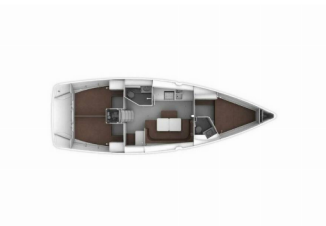

BAVARIA CRUISER 41

Miber Rhea (2022)

Pollen Maritime AS • Martin Linges Vei 25 • Fornebu • Norge

Telefon: +47 41 197 474

E-post: booking@holiday-yacht-charter.com

Web: holiday-yacht-charter.com

Yachtbase	Fethiye, Ece Saray Marina Resort, Tyrkia
Yacht ID	1510
Yachtmerker	Bavaria
Yacht Yacht Navn	Miber Rhea
Produksjonsår	2022
Lengde	12.35 M
Kabin/Kabiner	3
Køyer	6 + 1
Personer	7
WC/dusj	2

BYSSE/KJØKKEN: Kjøkkenutstyr, Kjøleskap, Ovn, Varmt vann

DEKK: Badeplattform, Båtshake, Båtsmannsstol, Bimini top, Cockpit/akter, dusj ute, Cockpitlys, Elektrisk ankervinsj, Fendere, Jolle, Landgang, Sprayhood