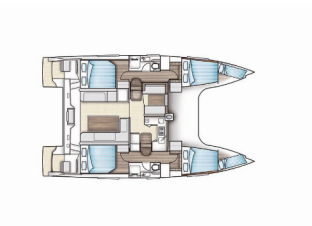

Web: [holiday-yacht-charter.com](http://holiday-yacht-charter.com)

|                  |                            |
|------------------|----------------------------|
| Yachtbase        | Marina Punat, Krk, Kroatia |
| Yacht ID         | 15089                      |
| Yachtmerker      | Nautitech                  |
| Yacht Yacht Navn | Lollo III                  |
| Produksjonsår    | 2018                       |
| Lengde           | 11.98 M                    |
| Kabin/Kabiner    | 4 + 2                      |
| Køyer            | 8 + 2                      |
| WC/dusj          | 2                          |