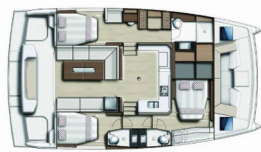

BALI CATSPACE OW

Morale Compass (2024)

Pollen Maritime AS • Martin Linges Vei 25 • Fornebu • Norge

Telefon: +47 41 197 474

E-post: booking@holiday-yacht-charter.com

Web: holiday-yacht-charter.com

Yachtbase	BVI, Hodge's Creek Marina, Jomfruøyene
Yacht ID	15086
Yachtmerker	Catana
Yacht Yacht Navn	Morale Compass
Produksjonsår	2024
Lengde	12.31 M
Kabin/Kabiner	3
Køyer	6
Personer	6
WC/dusj	3