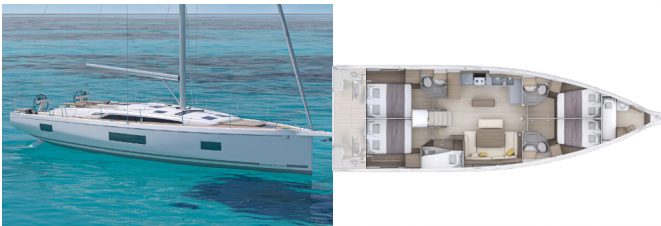

**BYSSE/KJØKKEN:** Kjøkkenutstyr

**DEKK:** Bimini top, Kjøleskap i cockpit, Landgang, Påhengsmotor, Sprayhood, Teak cockpit

**ELEKTRISK:** Aircondition, Generator, Inverter, Solpaneler

**INTERIØR:** Elektrisk toalett, Konvertibelt bord i cockpit

**NAVIGASJON:** Autopilot, Baugpropell, Foldepropell, GPS kartplotter - cockpit, Logg, fart, dybde - ekkolodd, Vind/fart/dybde instrumenter

**SEIL:** Elektrisk vinsj

Yachtbase	Lefkas, D-Marin, Hellas
Yacht ID	15065
Yachtmerker	Beneteau
Yacht Yacht Navn	No Name
Produksjonsår	2026
Lengde	16.28 M
Kabin/Kabiner	5 + 1
Køyer	10 + 1
Personer	12
WC/dusj	3 + 1